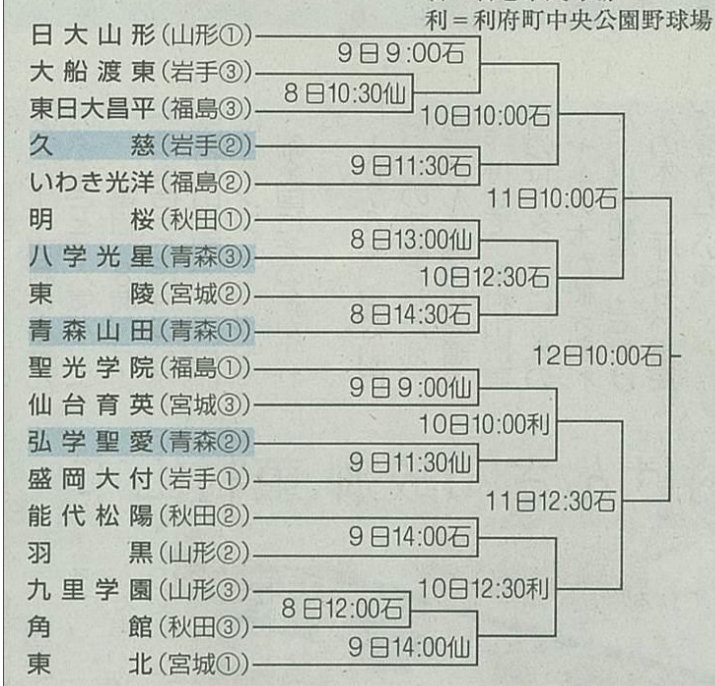

第64回春季東北地区高校野球大会組み合わせ

場所：仙=仙台市民球場
石=石巻市民球場
利=利府町中央公園野球場

春季東北高校野球
宮城で8日開幕
光星は明桜(秋田)と

久慈、いわき光洋(福島)と初戦

第64回春季東北地区高校野球大会(8~12日・宮城県)の組み合わせが1日、決まった。青森県第3代表の八学光星は8日に明桜(秋田第1)と、岩手県第2代表の久慈は9日にいわき光洋(福島第2)との初戦を迎える。青森県大会を制した青森山田は8日に東陵(宮城第2)、弘学聖愛は9日に盛岡大付(岩手第1)とそれぞれ対戦する。光星は青森県大会の3位決定戦で、工大一との八戸対決でコールド勝ちを収め、東北大会出場を決めた。準決勝で敗れた弘学聖愛にも終盤に7点を挙げる猛追を見せるなど、県大会

で毎試合7点以上を奪う打撃力が光った。昨秋の東北大会準々決勝では仙台育英(宮城第3)に敗北した。