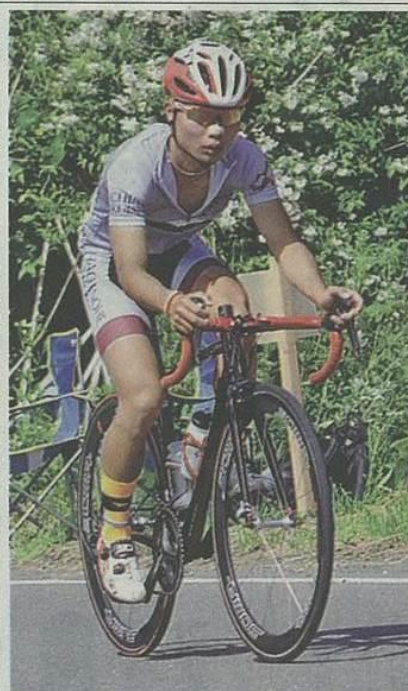

上野(八戸エ) 4位

ロードレース
女子エリート

全日本自転車ロードレース

第86回全日本自転車競技選手権ロードレース第2日は24日、階上町の階上岳登山口周辺周回コースで、男子U23と、女子エリートのロードレースをそれぞれ実施した。

青森県勢は、女子エリートの上野みなみ(八戸工高)が、シエルブルー鹿屋が4位入賞。菅原朱音(八戸学院大)、工藤めぐみ(A

最終日の25日は男子エリート

のロードレースを行

【ロードレース男子U23】無念の途中棄権となった山口和也(八学大)

分21秒の曹見(福井ベタルサイクリングチーム)が3時間24分39秒、金子(ナメ信濃山形)が3時間28分40秒、上野みなみ(シエルブルー鹿屋)が3時間30分4秒、菅原朱音(八学大)、工藤めぐみ(A

八戸学院)以上途中棄権

トラブルで途中棄権

男子U23。起伏が激しいコースに多くの選手が苦戦を強いられ、完走できたのはわずか22人。山口和也(八戸学院大)もゴールにたどり着けなかった1人で、「地元開催だったので結果を残したかった」と肩を落とした。

約14キロのコースを10周す