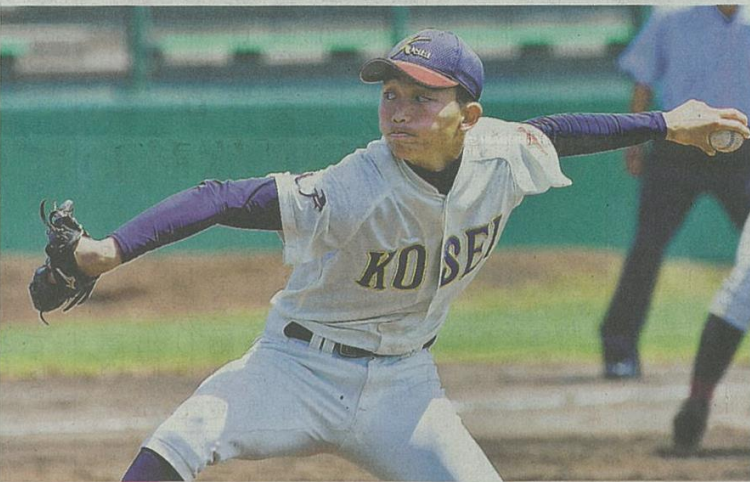

光星 序盤に主導権

野辺西7安打も1点遠く

【八学光星―野辺地西】5回を無失点に抑えた八学光星の先発・伊賀(六戸メイプル)

▽2回戦(六戸メイプル)
八学光星
0 0 0 0 0 0 1 0 0 0 0 0
野辺地西
0 0 0 0 0 0 1 0 0 0 0 0
(八)伊賀、後藤、秋山
(野)松山、菅野、久保田
白石健

▽捕逸 白石健2(野)
【評】八学光星は一回、四球と単打を足掛かりに2死二、三塁とし、捕逸で2点を先制。3番長南、5番矢野が適時打で続き、この回打者一巡で計5点を奪った。六回にも

た。
厳しいコース攻めた

○：伊賀、2年後藤の
継投で相手打線を零封し
た八学光星。ピンチの場
面も無失点で切り抜けた
投手陣に、仲井監督は「こ
こ一番で失点がなかった
のは評価できる」と手心
えを語った。

5回を投げた先発伊賀
は、相手打線を2安打に
封じ「立ち上がりは良く、
厳しいコースを攻められ
た」。後藤は5安打を浴
びながらも要所を締め
た。昨年の秋季大会でも
優勝を逃した八学光星。
仲井監督は「優勝から遠
ざかっている。今回は内
容より勝ちにこだわりたい」と決意を口にした。

【八学光星】	打点	安打	振球	失球
4	3	0	0	0
6	8	2	1	1
8	7	0	0	0
7	3	0	0	0
9	3	0	0	0
5	9	0	0	0
1	2	0	0	0
1	H	0	0	0
R	0	0	0	0
機	1	0	0	0
盗	4	0	0	0
失	1	0	0	0
併	2	0	0	0
手	8	4	2	5
伊	回	5	4	1
後	5	4	1	0
藤	4	1	1	0
残	16	5	4	0