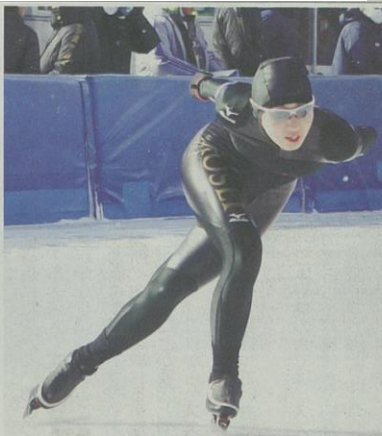

第68回

スケートインターハイ

八戸・郡山・名古屋

第3日

第68回全国高校スケート、アイスホッケー選手権第3日は24日、八戸市と南部町、福島県郡山市で各競技を実施した。アイスホッケー競技では、工大一が関大一(大阪)を破って準々決勝に進出。八戸は埼玉栄に敗れた。スピードスケート競技は男女1000m、女子3000mを実施。1000mは、男子の赤坂仁(八戸西)の12位が青森県勢最高。女子は、宮下和奏(八学光星)が29位。女子3000mは上野恵理子(八学光星)が24位だった。アイスホッケー競技はテクニカルアイスパークハ

戸、田名部記念アリーナ、ふくちアイスアリーナの3会場で2回戦8試合を実施した。工大一は各ピリオドで確実に得点を決め、12-2で関大一に大勝。八戸は埼玉栄に大量得点を許し、反撃は1点にとどまった。フィギュアスケート競技は名古屋市で開始式を実施した。第4日の25日、スピードスケートは男女1500m、男子1万mを行う。アイスホッケーは準々決勝と準決勝の計6試合を実施し、工大一は清水(北海道)と対戦。フィギュアスケートは競技が始まる。(取材班)

赤坂(八戸西) 12位 県勢最高

男子 1000m

【女子3000m】5分0秒69で24位だった上野恵理子(八学光星)