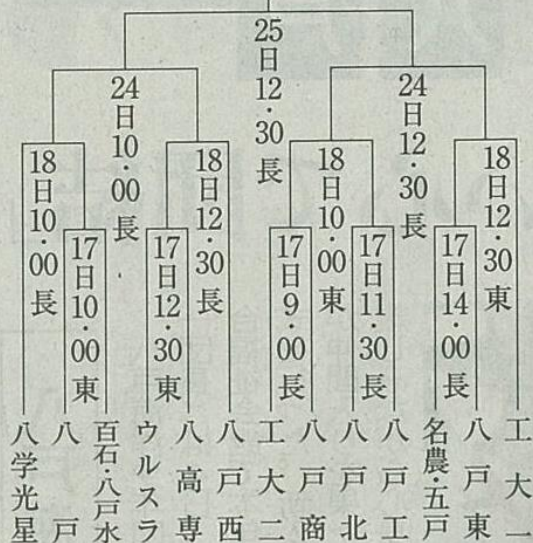

八戸地区組み合わせ

位戦
3 決定戦
25日 10・00 長
長 長根球場
東 八戸東球場

春季青森県高校野球地区大会

きょう熱戦スタート

春季青森県高校野球地区大会は10日、青森、弘前両地区を皮切りに開幕する。八戸、十和田、むつ、五所川原の4地区は17日から熱戦がスタート。各チームが大目標の「夏」を見据え、一冬の練習の成果を競い合う。春は現時点で、地区予選、県大会を含めて各会場とも

「八戸―百石・八戸水」の勝者を迎え撃つ。十和田地区は8チームが2ブロックに分かれて、25日までリーグ戦で争う。三農と三農恵拓、六ヶ所と六戸と野辺地がそれぞれ連合チームで参加する。むつ地区は24日まで、4校がリーグ戦で熱戦を繰り広げる。青森地区は12チーム、弘前地区は10チーム、五所川原地区は5校が参加する。各地区の日程は次の通り。
(向屋敷明)

【十和田地区・リーグ戦】

- ◇17日（七戸町営）
 - ▷Aブロック
 - 三 沢―三農・恵拓 (9・00)
 - 八学野西―三 沢 商 (11・30)
 - ▷Bブロック
 - 六・六・野―七 戸 (14・00)
 - ◇18日（七戸町営）
 - ▷Aブロック
 - 三 沢 商―三 沢 (9・00)
 - ▷Bブロック
 - 十和田工―六・六・野 (11・30)
 - 七 戸―三 本 木 (14・00)
 - ◇24日（六戸メイプル）
 - ▷Aブロック
 - 八学野西―三 沢 (9・00)
 - 三 沢 商―三農・恵拓 (14・00)
 - ▷Bブロック
 - 三 本 木―十和田工 (11・30)
 - ◇25日（六戸メイプル）
 - ▷Aブロック
 - 三農・恵拓―八学野西 (11・30)
 - ▷Bブロック
 - 十和田工―七 戸 (9・00)
 - 三 本 木―六・六・野 (14・00)
- （六・六・野―六戸・六ヶ所・野辺地連合）