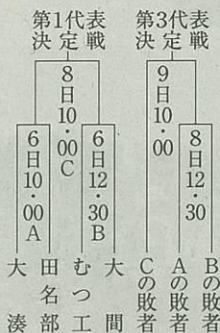

# 春季青森県高校野球地区予選

## 3日開幕 52チーム熱戦

春季青森県高校野球選手権地区予選は3、9日、(5月15、18日) 22、23 県内6地区で開かれる。52日・八戸市長根球場ほか) 1チームが出場権21枠を目標

会場=長根球場(長)、八戸東球場(東)

### 【むつ地区】 (代表2枠)

会場=川内球場