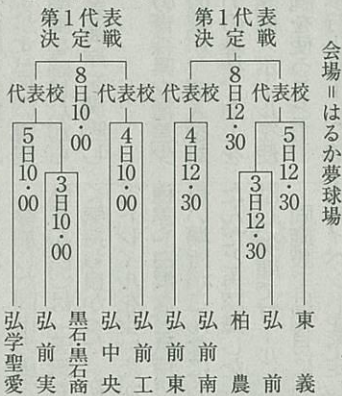

### 【青森地区】 (代表4枠)

会場=青森県営球場(県)、青森市営球場(市)  
※浪板松=浪岡・板柳・松風塾

### 【十和田地区】(代表3枠)

し、しを削る。地区予選は人数を制限した上で有観客で行う。  
4日開幕の八戸地区は13チームが代表5枠を争う。地区大会優勝の八学光星と準優勝の工大一は別アロックでそれぞれ第1代表を狙う。同大会で八戸西を下し3位だった工大二が工大一同アロックに入った。地区大会で連合チームを組んだ百石、八戸水はそれぞれ単独で出場する。  
十和田地区は3日に開幕

### 【五所川原地区】 (代表3枠)

会場=青森県営球場

### 【弘前地区】 (代表4枠)

会場=はるか夢球場

し、8チームが代表3枠を争う。地区大会リーグ戦で各アロック1位だった八学野西と三本木を、三沢商、七戸などが追う。6日に開幕するむつ地区は代表2枠に、地区大会を全勝した大湊やむつ工、大間、田名部が挑む。青森地区(4枠)は地区大会優勝の青森商、青森山田を下して決勝に進んだ青森の戦いぶりに注目。弘前地区(4枠)は弘学聖愛、東義が優位に立つ。五所川原地区(3枠)は五工・工科が代表に近い。県選手権は八戸市長根、