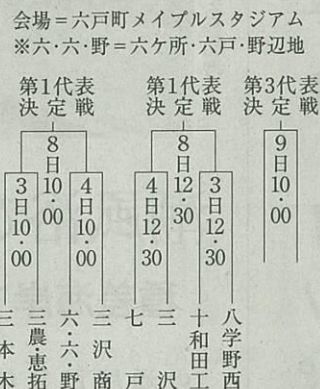

### 【むつ地区】 (代表2枠)

会場=川内球場

### 【八戸地区】 (代表5枠)

### 【青森地区】 (代表4枠)

会場=青森県営球場(県)、青森市営球場(市)  
※浪板松=浪岡・板柳・松風塾

### 【十和田地区】(代表3枠)

し、しを削る。地区予選は人数を制限した上で有観客で行う。  
4日開幕の八戸地区は13チームが代表5枠を争う。地区大会優勝の八学光星と準優勝の工大一は別アロックでそれぞれ第1代表を狙う。同大会で八戸西を下し3位だった工大二が工大一同アロックに入った。地区大会で連合チームを組んだ百石、八戸水はそれぞれ単独で出場する。  
十和田地区は3日に開幕