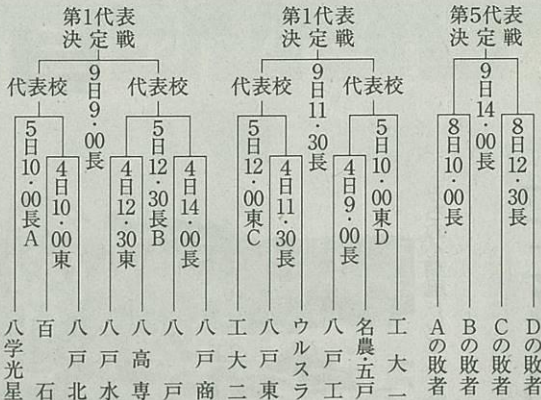

## 3日開幕 52チーム熱戦

春季青森県高校野球選手権地区予選は3、9日、(5月15、18日) 22、23 県内6地区で開かれる。52日・八戸市長根球場ほか) 1チームが出場権21枠を目標

会場=長根球場(長)、八戸東球場(東)

### 【むつ地区】 (代表2枠)

会場=川内球場

### 【八戸地区】 (代表5枠)