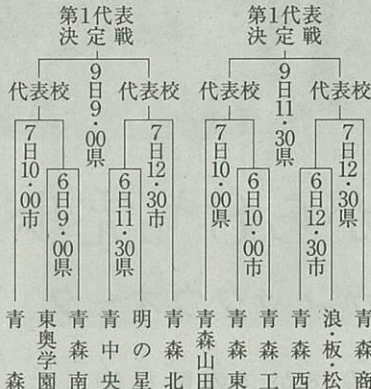

## 3日開幕 52チーム熱戦

春季青森県高校野球選手権地区予選は3、9日、(5月15、18日) 22、23 県内6地区で開かれる。52日・八戸市長根球場ほか) 1チームが出場権21枠を目標

会場=長根球場(長)、八戸東球場(東)

### 【むつ地区】 (代表2枠)

会場=川内球場

### 【八戸地区】 (代表5枠)

### 【青森地区】 (代表4枠)

会場=青森県営球場(県)、青森市営球場(市)  
※浪板松=浪岡・板柳・松風塾