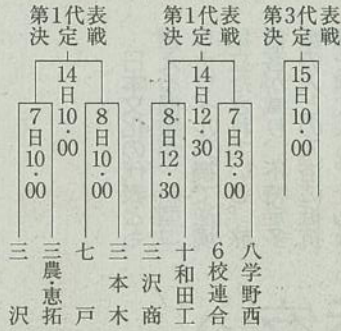

春季青森県高校野球地区予選

あす開幕 49チーム激突

会場＝長根球場(長)、八戸東球場(東)
 ※商・百水＝八戸商・百石・八戸水

高校野球の春季青森県選手権(21、24、28、29日)は八戸市長根球場ほかの会場で行われる。八戸地区は11チームが代表5枠を争う。八学光星、工大一、八戸西、工大二のシード4校に力があり、他校が打倒を狙う。八戸商・百石・八戸水は地区大会同様に連合チームで挑む。

十和田地区は8チームが出場権を懸けた地区予選が7日、八戸など4地区を皮切りに始まる。49チームが出場権20枠を目指し、熱戦を繰り広げる。15日までに各地区的代表が決まる。八戸地区は11チームが代表5枠を争う。八学光星、工大一、八戸西、工大二のシード4校に力があり、他校が打倒を狙う。八戸商・百石・八戸水は地区大会同様に連合チームで挑む。

【十和田地区】(代表3校)

会場＝六戸メイプルスタジアム
 ※6校連合＝六ヶ所・六戸・野辺地・浪岡・板柳・松風塾

【八戸地区】(代表5校)

【青森地区】(代表4校)

【むつ地区】(代表2校)

会場＝青森県営球場(県)
 ダイシンベースボールスタジアム(タ)

【弘前地区】(代表4校)

会場＝はるか夢球場

・六戸・野辺地は浪岡・板柳・松風塾と6校連合で戦い臨む。

むつ地区は4校が代表2枠を争う。リーグ戦の地区大会で全勝優勝した大湊が

【五所川原地区】(代表2校)

会場＝青森県営球場(県)
 はるか夢球場(は)

第1代表候補筆頭に挙げられるが、ほか3校も大きな力がある。

青森地区(代表4校)は青森山田を筆頭に、青森商、東奥学園などに力がある。

弘前地区代表4校では、東弘前と弘前実愛が同プロックに入った。五所川原地区(代表2校)は五工・工科、木造が優位に立つ。(上村公徳)