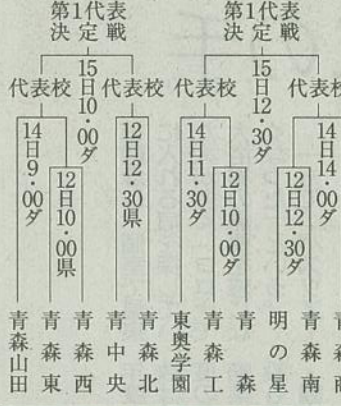

春季青森県高校野球地区予選

あす開幕 49チーム激突

会場＝長根球場(長)、八戸東球場(東)
 ※商・百水＝八戸商・百石・八戸水

高校野球の春季青森県選手権(21、24、28、29日)は八戸市長根球場ほかの会場で行われる。八戸地区は11チームが代表5枠を争う。八学光星、工大一、八戸西、工大二のシード4校に力があり、他校が打倒を狙う。八戸商・百石・八戸水は地区大会同様に連合チームで挑む。

十和田地区は8チームが出場権を懸けた地区予選が7日、八戸など4地区を皮切りに始まる。49チームが出場権20枠を目指し、熱戦を繰り広げる。15日までに各地区的代表が決まる。八戸地区は11チームが代表5枠を争う。八学光星、工大一、八戸西、工大二のシード4校に力があり、他校が打倒を狙う。八戸商・百石・八戸水は地区大会同様に連合チームで挑む。

【十和田地区】(代表3校)

会場＝六戸メイプルスタジアム
 ※6校連合＝六ヶ所・六戸・野辺地・浪岡・板柳・松風塾

【八戸地区】(代表5校)

【青森地区】(代表4校)

【むつ地区】(代表2校)

会場＝青森県営球場(県)
 ダイシンベースボールスタジアム(タ)

【弘前地区】(代表4校)

会場＝はるか夢球場

・六戸・野辺地は浪岡・板柳・松風塾と6校連合で戦い臨む。

むつ地区は4校が代表2枠を争う。リーグ戦の地区大会で全勝優勝した大湊が

【五所川原地区】(代表2校)

会場＝青森県営球場(県)
 はるか夢球場(は)

第1代表候補筆頭に挙げられるが、ほか3校も大きな力がある。

青森地区(代表4校)は青森山田を筆頭に、青森商、東奥学園などに力がある。

弘前地区代表4校では、東弘前と弘前実愛が同プロックに入った。五所川原地区(代表2校)は五工・工科、木造が優位に立つ。(上村公徳)