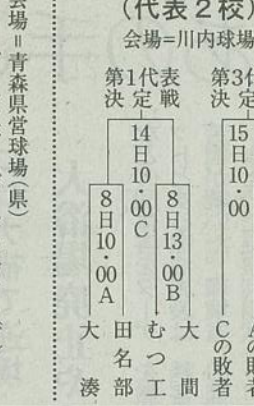

春季青森県高校野球地区予選

あす開幕 49チーム激突

会場＝長根球場(長)、八戸東球場(東)
 ※商・百水＝八戸商・百石・八戸水

高校野球の春季青森県選手権(21、24、28、29日)は八戸市長根球場ほかの会場で行われる。八戸地区は11チームが代表5枠を争う。八学光星、工大一、八戸西、工大二のシード4校に力があり、他校が打倒を狙う。八戸商・百石・八戸水は地区大会同様に連合チームで挑む。

十和田地区は8チームが出場権を懸けた地区予選が7日、八戸など4地区を皮切りに始まる。49チームが出場権20枠を目指し、熱戦を繰り広げる。15日までに各地区的代表が決まる。八戸地区は11チームが代表5枠を争う。八学光星、工大一、八戸西、工大二のシード4校に力があり、他校が打倒を狙う。八戸商・百石・八戸水は地区大会同様に連合チームで挑む。

【十和田地区】(代表3校)

会場＝六戸メイプルスタジアム
 ※6校連合＝六ヶ所・六戸・野辺地・浪岡・板柳・松風塾

【八戸地区】(代表5校)

【青森地区】(代表4校)

【むつ地区】(代表2校)

会場＝青森県営球場(県)
 ダイシンベースボールスタジアム(タ)

【弘前地区】(代表4校)

会場＝はるか夢球場

・六戸・野辺地は浪岡・板柳・松風塾と6校連合で戦い臨む。

むつ地区は4校が代表2枠を争う。リーグ戦の地区大会で全勝優勝した大湊が

【五所川原地区】(代表2校)

会場＝青森県営球場(県)
 はるか夢球場(は)

第1代表候補筆頭に挙げられるが、ほか3校も大きな力がある。

青森地区(代表4校)は青森山田を筆頭に、青森商、東奥学園などに力がある。

弘前地区代表4校では、東弘前と弘前実愛が同プロックに入った。五所川原地区(代表2校)は五工・工科、木造が優位に立つ。(上村公徳)