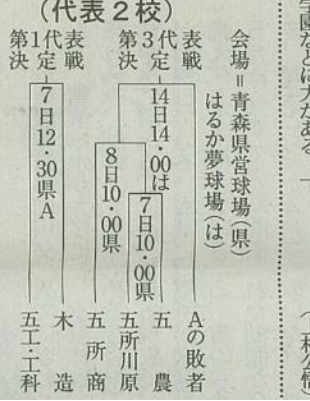

春季青森県高校野球地区予選

あす開幕 49チーム激突

会場＝長根球場(長)、八戸東球場(東)
 ※商・百水＝八戸商・百石・八戸水

高校野球の春季青森県選手権(21、24、28、29日)は八戸市長根球場ほかの会場で行われる。八戸地区は11チームが代表5枠を争う。八学光星、工大一、八戸西、工大二のシード4校に力があり、他校が打倒を狙う。八戸商・百石・八戸水は地区大会同様に連合チームで挑む。

十和田地区は8チームが出場権を懸けた地区予選が7日、八戸など4地区を皮切りに始まる。49チームが出場権20枠を目指し、熱戦を繰り広げる。15日までに各地区的代表が決まる。八戸地区は11チームが代表5枠を争う。八学光星、工大一、八戸西、工大二のシード4校に力があり、他校が打倒を狙う。八戸商・百石・八戸水は地区大会同様に連合チームで挑む。

【十和田地区】(代表3校)

会場＝六戸メイプルスタジアム
 ※6校連合＝六ヶ所・六戸・野辺地・浪岡・板柳・松風塾

【八戸地区】(代表5校)

【青森地区】(代表4校)

【むつ地区】(代表2校)

会場＝青森県営球場(県)
 ダイシンベースボールスタジアム(タ)

【弘前地区】(代表4校)

会場＝はるか夢球場

・六戸・野辺地は浪岡・板柳・松風塾と6校連合で戦い臨む。

むつ地区は4校が代表2枠を争う。リーグ戦の地区大会で全勝優勝した大湊が

【五所川原地区】(代表2校)

会場＝青森県営球場(県)
 はるか夢球場(は)

第1代表候補筆頭に挙げられるが、ほか3校も大きな力がある。

青森地区(代表4校)は青森山田を筆頭に、青森商、東奥学園などに力がある。

弘前地区代表4校では、東弘前と弘前実愛が同プロックに入った。五所川原地区(代表2校)は五工・工科、木造が優位に立つ。(上村公徳)