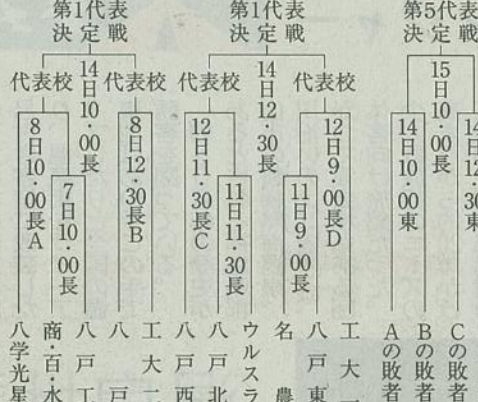

春季青森県高校野球地区予選

あす開幕 49チーム激突

会場＝長根球場(長)、八戸東球場(東)
 ※商・百水＝八戸商・百石・八戸水

高校野球の春季青森県選手権(21、24、28、29日)は八戸市長根球場ほかの会場で行われる。八戸地区は11チームが代表5枠を争う。八学光星、工大一、八戸西、工大二のシード4校に力があり、他校が打倒を狙う。八戸商・百石・八戸水は地区大会同様に連合チームで挑む。

十和田地区は8チームが出場権を懸けた地区予選が7日、八戸など4地区を皮切りに始まる。49チームが出場権20枠を目指し、熱戦を繰り広げる。15日までに各地区的代表が決まる。八戸地区は11チームが代表5枠を争う。八学光星、工大一、八戸西、工大二のシード4校に力があり、他校が打倒を狙う。八戸商・百石・八戸水は地区大会同様に連合チームで挑む。

【十和田地区】(代表3校)

会場＝六戸メイプルスタジアム
 ※6校連合＝六ヶ所・六戸・野辺地・浪岡・板柳・松風塾

【八戸地区】(代表5校)

【青森地区】(代表4校)

【むつ地区】(代表2校)

会場＝青森県営球場(県)
 ダイシンベースボールスタジアム(タ)

【弘前地区】(代表4校)

会場＝はるか夢球場

・六戸・野辺地は浪岡・板柳・松風塾と6校連合で戦い臨む。

むつ地区は4校が代表2枠を争う。リーグ戦の地区大会で全勝優勝した大湊が

【五所川原地区】(代表2校)

会場＝青森県営球場(県)
 はるか夢球場(は)

第1代表候補筆頭に挙げられるが、ほか3校も大きな力がある。

青森地区(代表4校)は青森山田を筆頭に、青森商、東奥学園などに力がある。

弘前地区代表4校では、東弘前と弘前実愛が同プロックに入った。五所川原地区(代表2校)は五工・工科、木造が優位に立つ。(上村公徳)