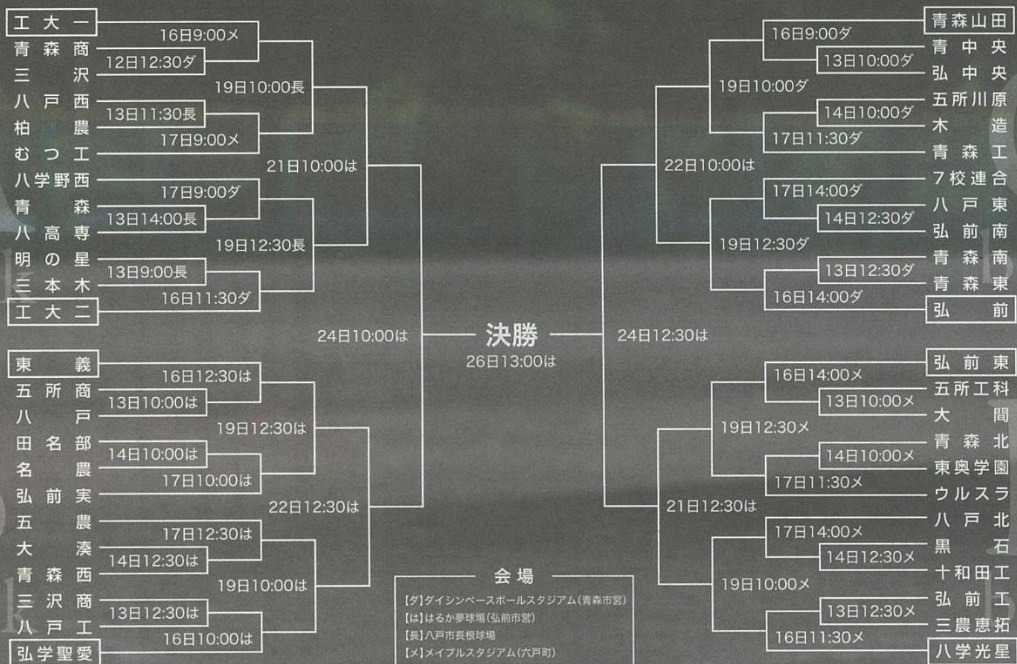

第105回全国高校野球選手権青森大会組み合わせ

(参加:48チーム、囲みはシード)

会期:令和5年7月12日(水)~26日(水) 雨天順延 調整日:15日(土) 移動日:18日(火)・20日(木) 休養日:23日(日)・25日(火)

< 球場別試合数一覧 >

	12日(1回戦)	13日(1回戦)	14日(1回戦)	15日(調整日)	16日(2回戦)	17日(2回戦)	18日(移動日)	19日(3回戦)	20日(移動日)	21日(準々決勝)	22日(準々決勝)	23日(休養日)	24日(準決勝)	25日(休養日)	26日(決勝)
弘前はるか夢		2	2		2	2		2		2	2		2		1
ダイシン	1	2	2		3	3		2							
八戸長根			3					2							
六戸メイプル		2	2		3	3		2							