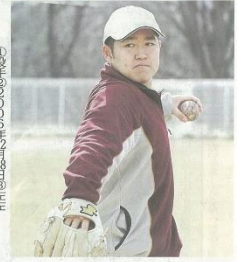

① 洗平 比呂 (2年)

①投手の2006年5月16日②左
④180cm、80kg⑤千葉・津田⑥バ
ッティングの意識が強い