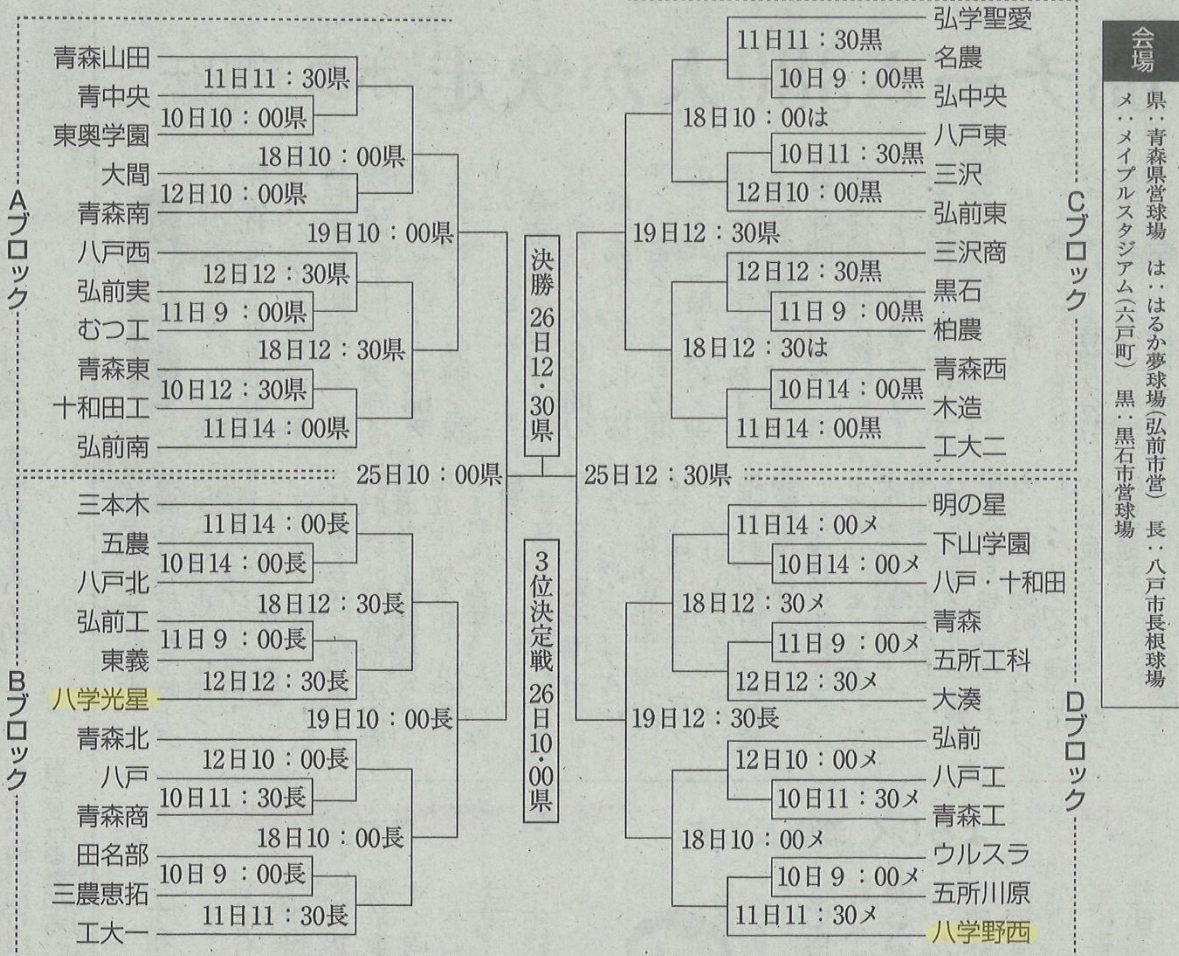

春季高校野球青森県大会 10日開幕

東北大会へ47チーム激突

「第71回春季東北地区高校野球青森県大会」(10~26日・県営球場ほか)の組み合わせ抽選が1日、青森市内で行われた。出場47チームが、上位2校に与えられる春季東北大会(6月13日開幕・宮城県)の出場権を懸けてトーナメントで争う。

県高野連は出場チームの減少などを理由に、昨年から全チームが出場する全県大会方式に変更。また、今回から、春季県大会のシ

ドを決めるブロック大会を新たに実施した。

春季県大会は10~12日、八戸長根、六戸メイプル、青森県営、黒石市営の4球場で1、2回戦を、18日に八戸長根、六戸メイプル、県営、弘前市はるか夢の4会場で3回戦を実施。準々決勝は19日に八戸長根と県営で、準決勝は25日、3位決定戦と決勝は26日にそれぞれ県営で行う。13、20、27日を予備日とする。

4ブロックで行われた大会では、1、2位と3位の2チームがシードに入った。4強に相当する各1位の第1シードとなったのは、工大一、**八学野西**、青森山田、弘学聖愛。昨夏の甲子園に出場した**八学光星**は、弘前一ー東義の勝者と、センバツでベスト8の青森山田は青中央ー東奥学園の勝者と、昨夏2位の工大一は、田名部ー三農恵拓の勝者と、それぞれ2回戦で対戦する。(藤村大地)

第71回春季東北地区高校野球青森県大会組み合わせ(参加校=47チーム)

八戸・十和田:八戸高専・七戸・六ヶ所・八戸商・百石・野辺地