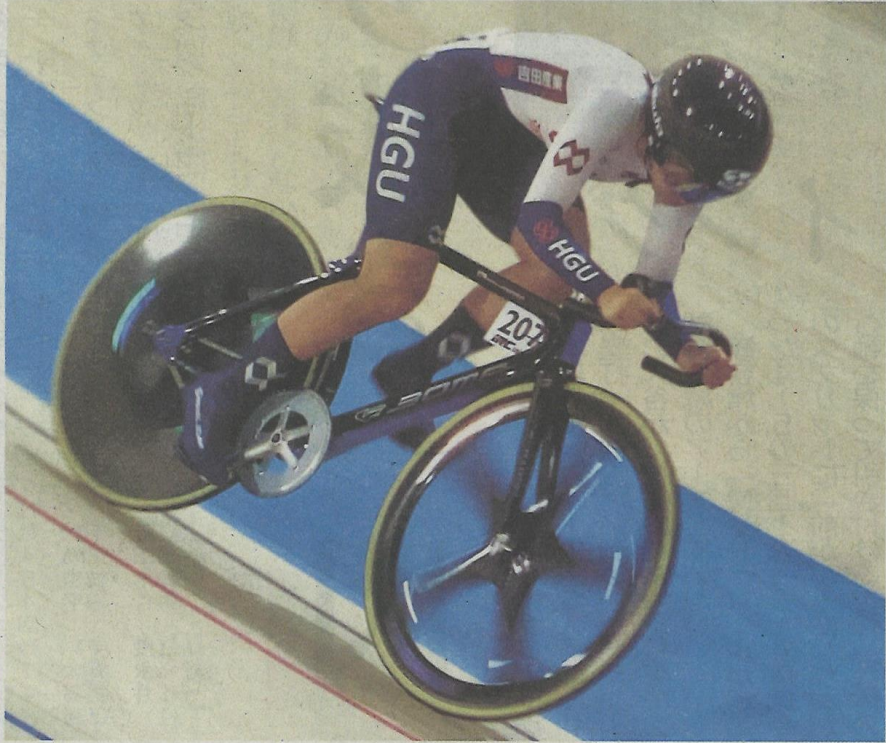

松下(八学大)が3位 女子スプリント

【女子スプリント3、4位決定戦】3位に入った松下彩也香(八学大)
II TIPSTAR DOME CHIBA (同大提供)

自転車

全日本大学対抗選手権
自転車の全日本大学対
抗選手権が23、25日、千
葉市の「TIPSTAR
DOME CHIB
A」で行われた。女子ス

プリントでは、松下彩也
香(八学大)が3位に入
った。

II上位関係分

【女子】

◇スプリント▽予選 ①中西美