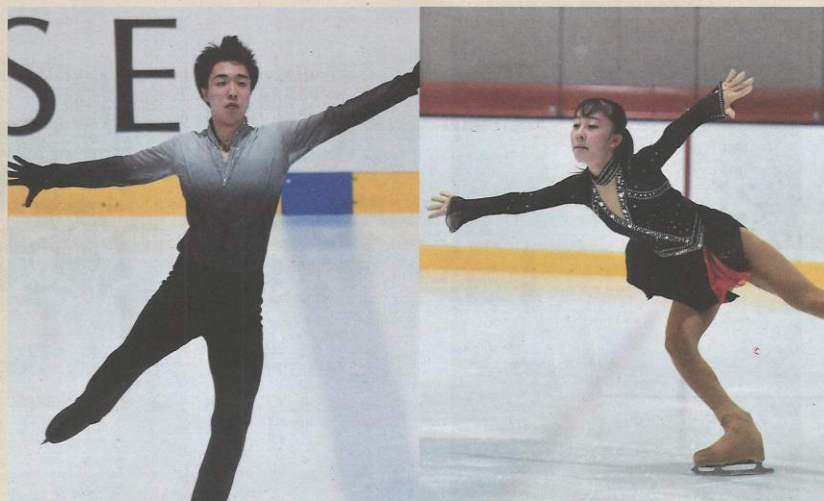

中学時代は毎年全国大会に出場しながらも、入賞には届かなかった。高校ではスケート部のほか、陸上部にも所属して実力を伸ばしている。

成果は早速表れた。9月に北海道で開かれた十勝オーバル競技会の500mで、41秒91の自己ベストを記録。コーナーでもスピードを落とさない持ち味も発揮し、「手応えを感じられた」と自信をのぞかせる。

全国大会は1カ月後に迫る。「500m

Chisato Ueda

うえだ・ちさと 2009年2月生まれ。三戸町出身。町立三戸小→三戸中→八学光星高1年。154センチ。

ではスタートタックシュに磨きをかけたい。一周30〜31秒前半でラップを刻めれば」と意欲を燃やす。

Figure Skating フィギュアスケート

Member 男子 丸数字は学年

氏名	出身中学
田名部飛至也①	下長

Member 女子 丸数字は学年

氏名	出身中学
藤原 愛菜①	江陽

八学光星 Hachinohe Gakuin Kosei High School

青森県からは男子の田名部飛至也(八学光星1年)と、女子の藤原愛菜(同)が全国へ挑戦する。

10月にテクノアイスパーク八戸であった東日本ジュニア選手権で、シーズンベストを更新するなど成長を遂げる田名部。課題だった3回転ジャンプは安定感を増している。中学時代には全国大会でフリーに進めていないだけに、ショートプログラムで上位18人に食い込みたい。

藤原は「かっこよさ」のある曲を使ってショートに挑む。スピンやスケートティングに力強さを付け、「ノーマスで滑りきりたい」と闘志を燃やす。